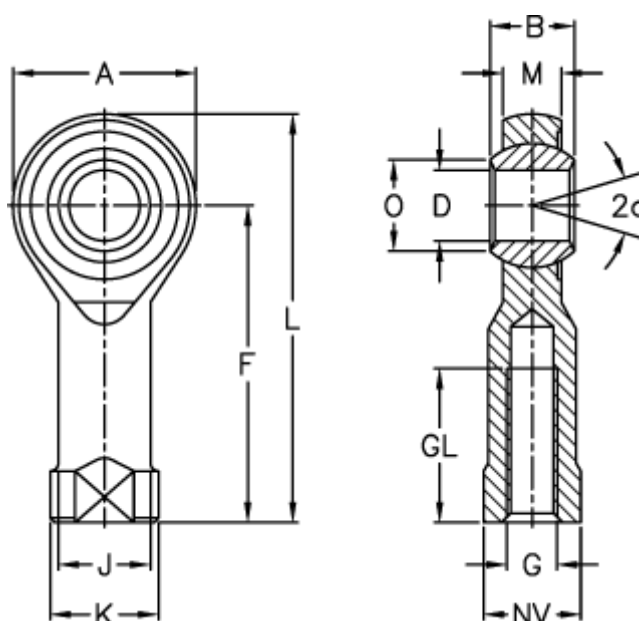

Varenummer: 03103012
 Beskrivelse: Fluro ledhoved GIO 12
 Uden bøsning

Mål

A	= 32	J	= 17.5	Vægt (g) = 1
a (grader)	= 13	K	= 22	
B	= 16	L	= 66	
D	= 12	M	= 12	
Dynamisk belastning C (kN)	= 8.5	NV	= 19	
F	= 50	O	= 15.4	
G	= M12	Statisk belastning C0 (kN)	= 35	
GL	= 22	Tilladelige o/min	= Ikke velegnet til rotation	